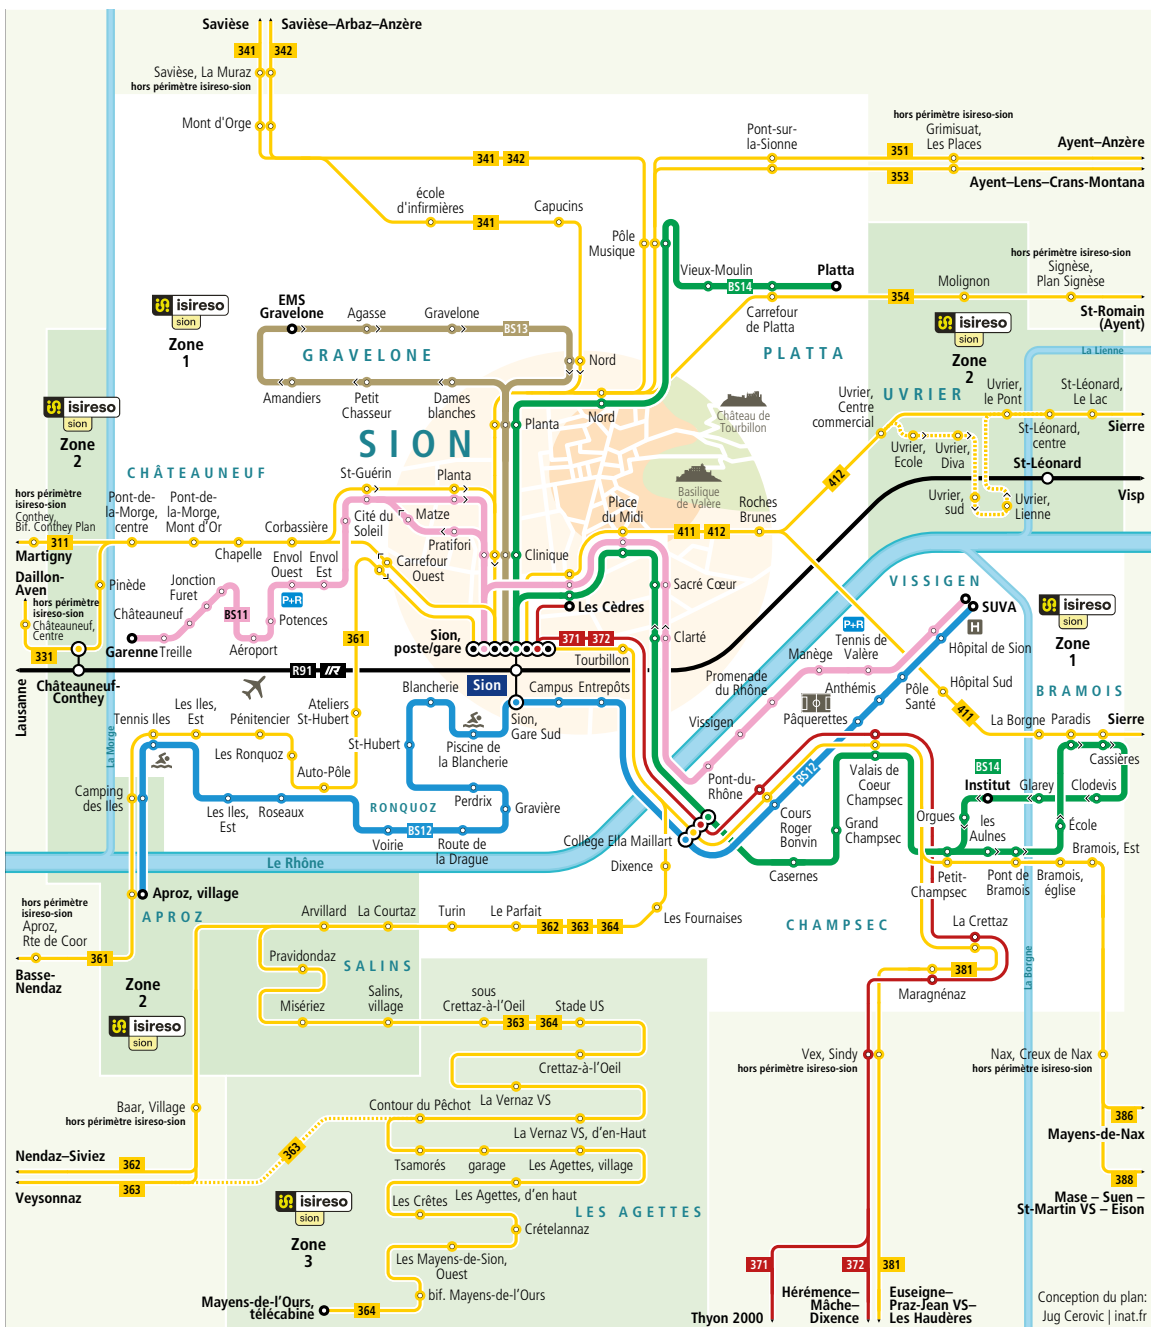

plan de réseau

- BS 11
- BS 12
- BS 13
- BS 14
- Car Postal
- Theytaz Excursions
- CFF/RegionAlps
- Terminus
- Zone 1
- Zone 2
- Zone 3

Conception du plan:
Jug Cerovic | inat.fr

Thyon 2000

Héremence-
Mâche-
Dixence

Euseigne-
Praz-Jean VS-
Les Haudères

valable dès
le 14 décembre 2025